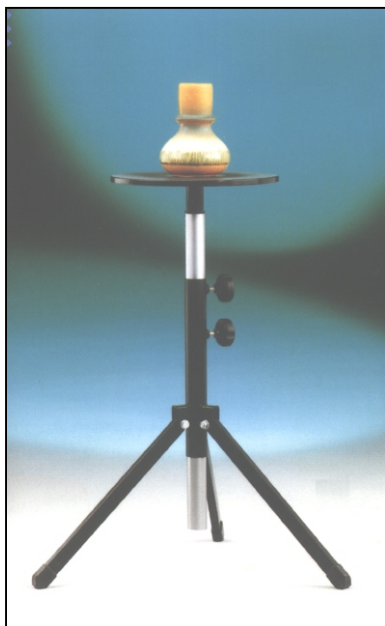

Kavaletter

GULVKVALETT NR 1	
MIN. HØYDE	63 CM
MAX HØYDE	100 CM
VEKT	9,5
DIA. SKIVEHODE	30 CM

MEGET FLOTT UTFØRELSE I SORT LAKKERT OG KROMBELAGT STÅL.
SAMMENLEGGBAR!

KAVALETT NR 3	
DIA. SKIVEHODE	25 CM
VEKT	6 KG
KAVALETT NR 4	
DIA. SKIVEHODE	30 CM
VEKT	8 KG
TILBEHØR	BLÅ ARMSTØTTE

EN TUNG OG STABIL KVALETT I LAKKERT STÅL OG KROM.

KAVALETT NR 6A	
DIA. SKIVEHODE	22 CM
VEKT	4,53 KG
KAVALETT NR 7A	
DIA. SKIVEHODE	30 CM
VEKT	7,5 KG
TILBEHØR	GRØNN ARMSTØTTE

IDEELL FOR DEKOR OG RANDING AV PORSELEN

KAVALETT NR 5	
DIA. SKIVEHODE	20 CM
VEKT	1,8 KG

ØKONOMIMODELL SOM ENKELT KAN FESTES TIL ARBEIDSBENKEN.
LETT Å TA MED SEG!